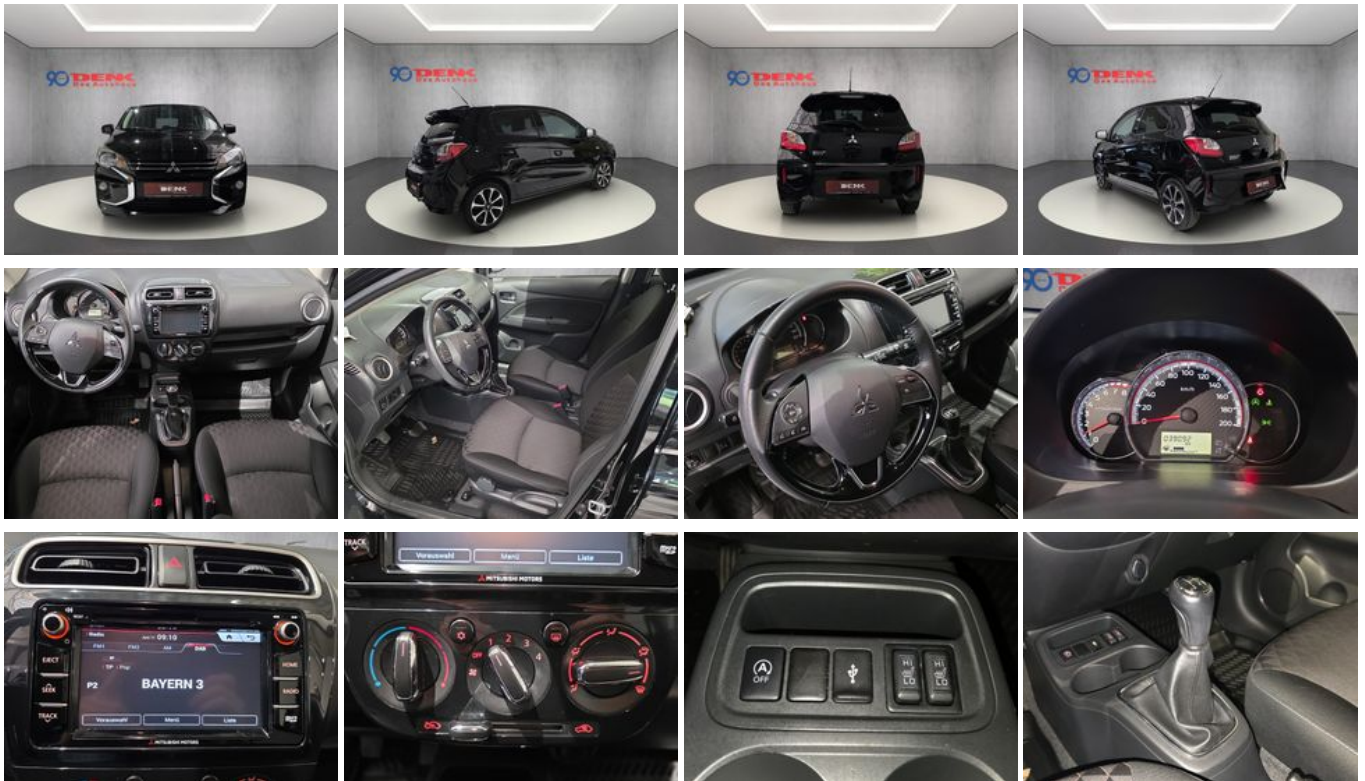

Fahrzeugausstattung

ABS	Armlehne
Berganfahrassistent	Bluetooth
Bordcomputer	ESP
Elektr. Fensterheber	Elektr. Seitenspiegel
Elektr. Wegfahrsperre	Freisprecheinrichtung
Garantie	HU neu
Isofix	Klimaanlage
Lederlenkrad	Leichtmetallfelgen
Lichtsensor	Multifunktionslenkrad
Nichtraucher-Fahrzeug	Regensensor
Reifendruckkontrolle	Scheckheftgepflegt
Servolenkung	Sitzheizung
Start/Stop-Automatik	Traktionskontrolle
Zentralverriegelung	

* Ehemaliger Neupreis (Unverbindliche Preisempfehlung des Herstellers am Tag der Erstzulassung)

** Die angegebenen Verbrauchs- und Emissionswerte wurden nach den gesetzlich vorgeschriebenen Messverfahren ermittelt. Am 1. Januar 2022 hat der WLTP-Prüfzyklus den NEFZ-Prüfzyklus vollständig ersetzt, sodass für nach diesem Datum neu typgenehmigte Fahrzeuge keine NEFZ-Werte vorliegen. Weitere Informationen zum offiziellen Kraftstoffverbrauch und den offiziellen spezifischen CO₂-Emissionen neuer Personenkraftwagen können dem "Leitfaden über den Kraftstoffverbrauch, die CO₂-Emission und den Stromverbrauch neuer Personenkraftwagen" entnommen werden, der an allen Verkaufsstellen, bei der Deutsche Automobil Treuhand GmbH (DAT), Hellmuth-Hirth-Straße 1, 73760 Ostfildern-Scharnhausen, und unter <https://www.dat.de/co2/> unentgeltlich erhältlich ist.